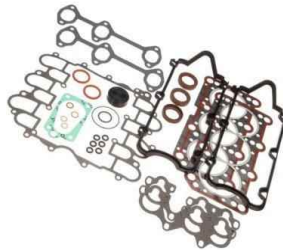

**KP-VW-06070**  
**CYLINDER HEAD GASKET**  
**SET**  
**078198012**  
**AUDI 100 2.0 / A0 / A4 /**  
**ETC**

**KP-VW-06071**  
**CYLINDER HEAD GASKET**  
**SET**  
**027 198 012**  
**SEAT JETTA I GOLF I II III**