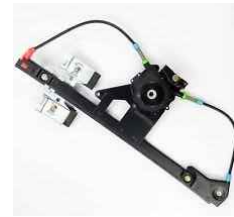

KP-VW-15004
WINDOW REGULATOR
1H4839462
VENTO GOLF